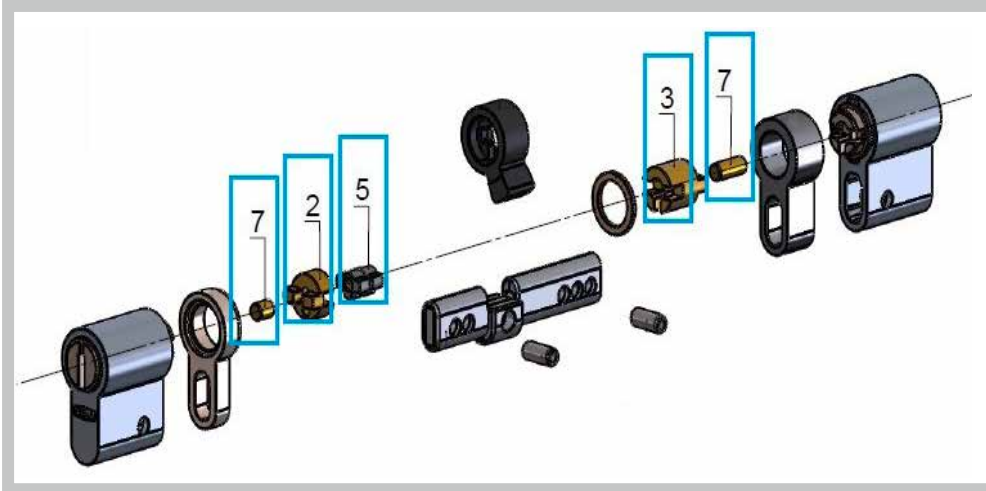

Das neue KESO Baukastensystem

Bestehendes KESO System

Die Halteile für den KESO Baukasten ändern sich. Bitte entnehmen Sie der Darstellungsübersicht, welche Halteile des Baukastens von der Umstellung auf das System 8000 betroffen sind. Halteile, die in beiden Modulsystemen verwendet werden können, sind mit einer blauen Umrandung hervorgehoben.

Neues KESO Baukastenkonzept

Bitte berücksichtigen Sie bei Ihrer Disposition, dass zukünftig auch die Baukästen für die bestehenden Systeme KESO 2000 und KESO 4000 auf das neue Modulsystem umgestellt werden.