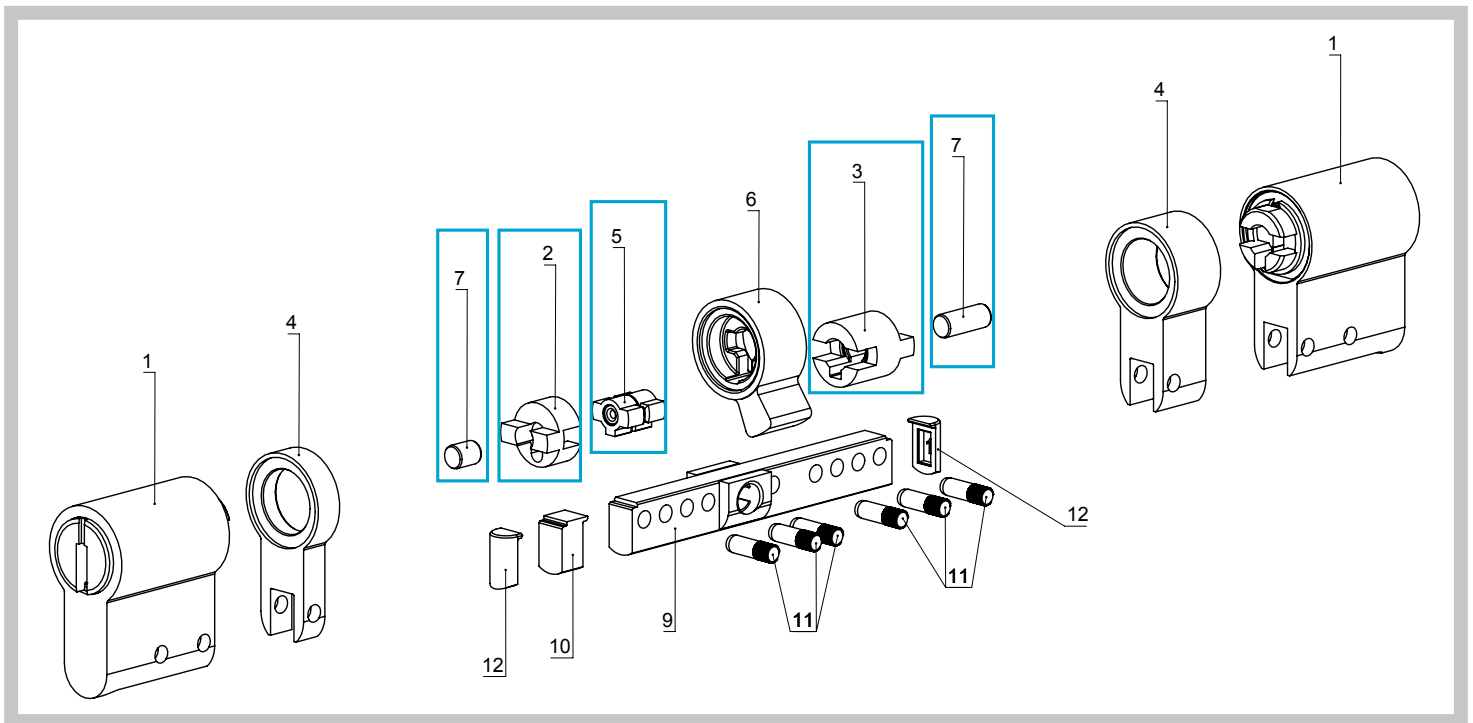

Neues KESO Baukastenkonzept

Bitte berücksichtigen Sie bei Ihrer Disposition, dass zukünftig auch die Baukästen für die bestehenden Systeme KESO 2000 und KESO 4000 auf das neue Modulsystem umgestellt werden.